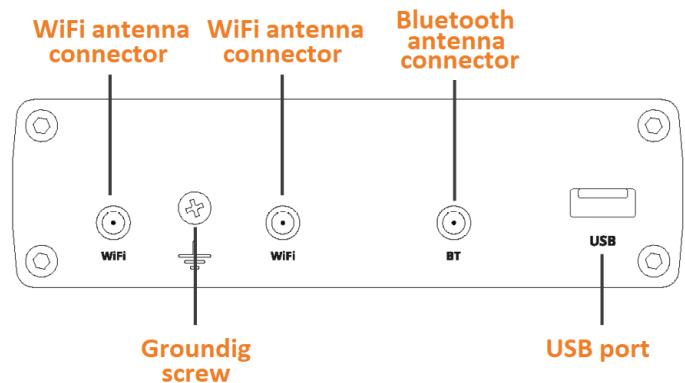

BACK VIEW

Tosibox Oy

sales@tosibox.com

support@tosibox.com

Sales, international, tel. +358 44 70 90 200

www.tosibox.com

Copyright © 2021 Tosibox. All rights reserved. CZ/v1.1

VAE
PROSYS

Technologická 429, Ostrava

Tel. +420 556 205 581

www.vaeprosystech.cz, www.vpnshop.cz

info@vaeprosystech.cz