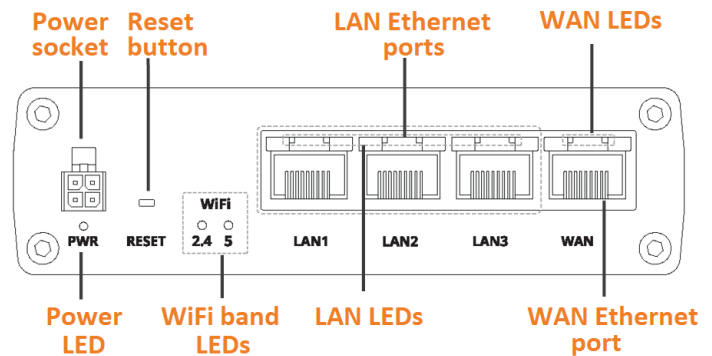

Technická data TOSIBOX® 650

Kód produktu: TBL650EU, TBL650UK, TBL650AU, TBL650US

Porty

- 1 x konektor RJ-45 WAN, 10/100/1000 Mb/s, automatické rozpoznávání (MDI / MDI-X)
- 3 x konektor RJ-45 LAN, 10/100/1000 Mb/s, automatické rozpoznávání (MDI / MDI-X)
- 1 x konektor USB 2.0, typ A

Připojení

- 4 pin průmyslový napájecí konektor
- 9-50V DC, ochrana proti přepólování, ochrana proti přepětí
- 2 x RP-SMA pro WiFi
- Uchycení na DIN lištu
- Maximální příkon 9W

Vlastnosti připojení

- Nezávislý na operačních systémech
- Funguje ve všech typech připojení k internetu (nezávislý na operátorovi)
- Firewall friendly
- Podporuje dynamické, statické i privátní IP adresy
- Vestavěný firewall, NAT
- Až 10 současných připojení VPN
- Propustnost VPN až 70 Mbit/s
- TosiOnline™ Automatické obnovení sítě, které se zotaví z většiny problémů mobilního operátora a modemu

WLAN

- IEEE 802.11 b/g/n, max. 150 Mbps
- WEP, WPA-PSK, WPA2-PSK, WPA-PSK/WPA2-PSK Mixed, WPA-EAP, WPA2-EAP TKIP/AES kódování
- frekvence 2.412 – 2.462 GHz, 11 kanálů

Příslušenství

- Napájecí konektor
- AC adaptér - Vstup 100 – 240 V AC, frekvence 50/60Hz 0,6A, výstup 12.0 V, 1.5 A, max 18 W
- 2 x anténa WiFi (otočná, RP-SMA kolík)
- *1 x anténa Bluetooth (*není podporováno)
- Ethernet kabel (1.5 m)
- Montážní díl na DIN lištu

Mechanické vlastnosti

- Rozměry 115 x 32.2 x 95.2 mm
- Krytí IP30
- Váha 355 g
- Pracovní teplota -40 °C ... +75 °C

FRONT VIEW