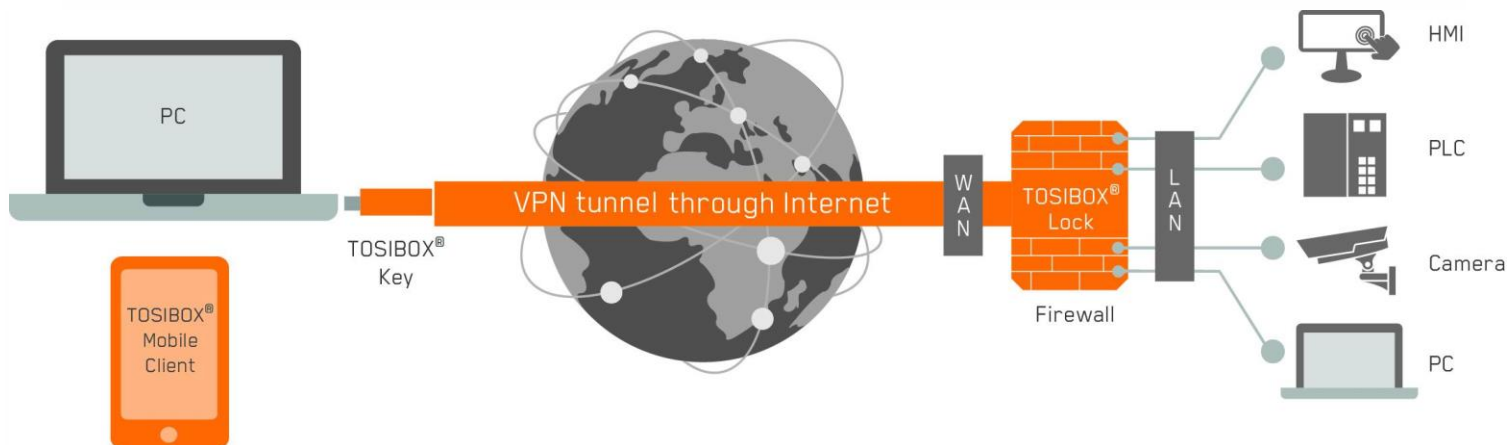

Bez složitého nastavování a bez dodatečných nákladů.

Jak to funguje

Komunikaci zajišťují dvě TOSIBOX® zařízení – tzv. „Zámek“ a „Klíč“. Každé je na jednom konci komunikačního kanálu.

Zámek je router nebo hub, který se zapojí na místo, kam se chcete vzdáleně připojovat. *Klíč* je USB modul, který zasunete do svého počítače kdekoliv na světě. To je vše. *Klíč* a *Zámek* se automaticky najdou a propojí. *Klíč* pak automaticky odemkne *Zámek* a umožní Vám přístup k síti nebo zařízením za *Zámkem*.

Zámek i *Klíč* mohou mít i virtuální podobu ve formě software bez fyzického zařízení.

Vzdálený přístup mezi dvěma body

Nastavení

Nastavení je jednoduché. Stačí *Klíč* a *Zámek* spárovat.

Klíč se zasune do *Zámku*, tím dojde k automatickému předání identifikačních údajů. Po přibližně 10 sekundách je spárování dokončeno. Pak můžete *Zámek* umístit do lokální sítě, se kterou se budete propojovat.

Kdekoliv na světě pak připojíte *Klíč* do Vašeho počítače a *Klíč* se se *Zámekem* automaticky najdou a propojí. Funguje to i přes firewall.

Klíč v podobě USB modulu slouží k připojení pomocí počítače. *Klíč* ale může být přiřazen i softwarově k telefonu nebo tabletu a zajistí Vám tak mobilní přístup. Nastavení je velice jednoduché.

Vzdálený centralizovaný přístup

TOSIBOX® umožňuje vytváření složitějších a rozsáhlejších struktur sítě.

K dispozici jsou hardwarové i softwarové huby pro vytvoření až tisíců VPN kanálů např. pro centralizovanou dálkovou diagnostiku a údržbu v oblasti automatizace nebo monitorování dat.