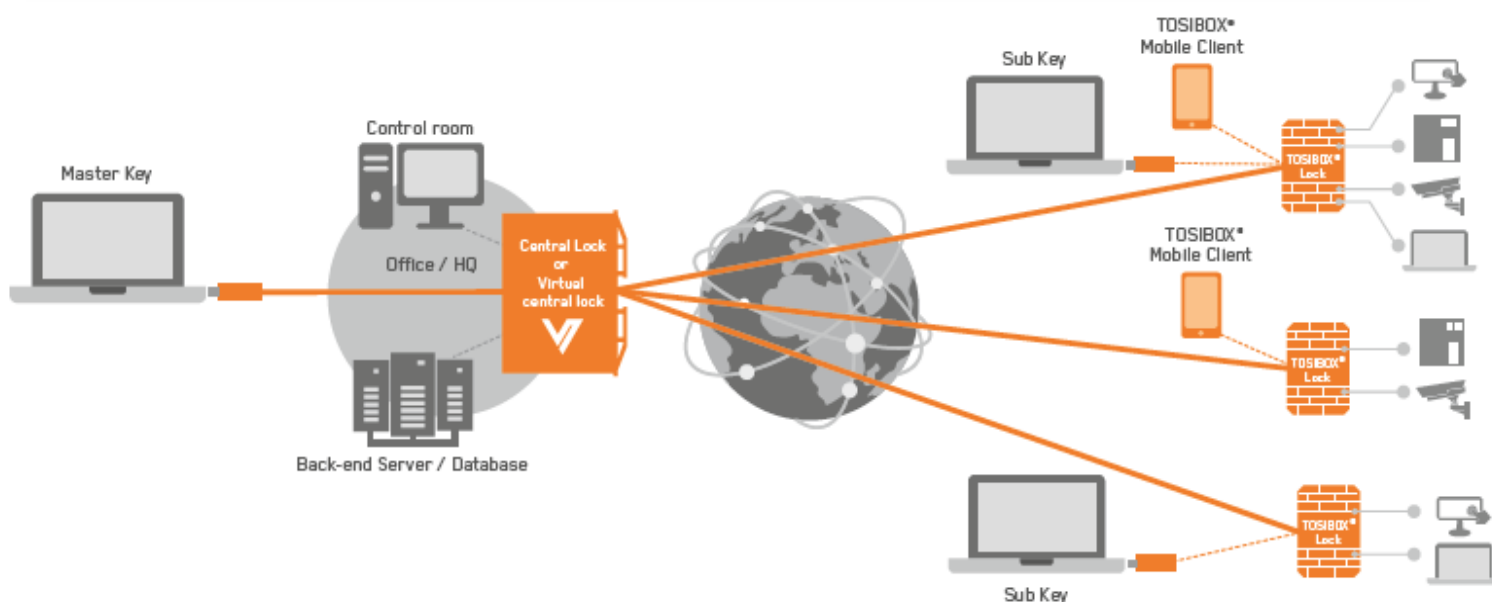

Bez složitého nastavování a bez dodatečných nákladů.

Jak to funguje

Komunikaci zajišťují dvě TOSIBOX® zařízení – tzv. „Zámek“ a „Klíč“. Každé je na jednom konci komunikačního kanálu.

Zámek je router nebo hub, který se zapojí na místo, kam se chcete vzdáleně připojovat. *Klíč* je USB modul, který zasunete do svého počítače kdekoliv na světě. To je vše. *Klíč* a *Zámek* se automaticky najdou a propojí. *Klíč* pak automaticky odemkne *Zámek* a umožní Vám přístup k síti nebo zařízením za *Zámkem*.

Zámek i *Klíč* mohou mít i virtuální podobu ve formě software bez fyzického zařízení.

Vzdálený přístup mezi dvěma body

Nastavení

Nastavení je jednoduché. Stačí *Klíč* a *Zámek* spárovat.

Klíč se zasune do *Zámku*, tím dojde k automatickému předání identifikačních údajů. Po přibližně 10 sekundách je spárování dokončeno. Pak můžete *Zámek* umístit do lokální sítě, se kterou se budete propojovat.

Kdekoliv na světě pak připojíte *Klíč* do Vašeho počítače a *Klíč* se se *Zámekem* automaticky najdou a propojí. Funguje to i přes firewall.

Klíč v podobě USB modulu slouží k připojení pomocí počítače. *Klíč* ale může být přiřazen i softwarově k telefonu nebo tabletu a zajistí Vám tak mobilní přístup. Nastavení je velice jednoduché.

Vzdálený centralizovaný přístup

TOSIBOX® umožňuje vytváření složitějších a rozsáhlejších struktur sítě.

K dispozici jsou hardwarové i softwarové huby pro vytvoření až tisíců VPN kanálů např. pro centralizovanou dálkovou diagnostiku a údržbu v oblasti automatizace nebo monitorování dat.